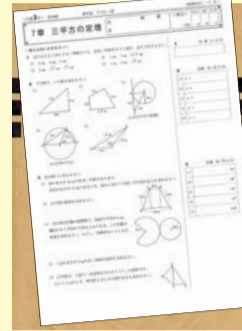

A4判 各学年165円
各学年10枚

- ◇ 観点別に問題が作成され、生徒の理解度の確認に役立ちます
- ◇ 採点基準や解答例の解説が充実し、生徒が書く力の定着と伸長を意識できるような問題づくりがしてあります

社会演習

A4判(両面刷り)
地理 各学年190円、公民 190円、歴史 各学年130円
地理(上下):各8枚、公民:9枚
歴史(上):4枚、(中):6枚、(下):3枚

- ◇ 地理・歴史・公民の各分野で、大問題ごとに評価の観点を示し、生徒の自学自習や教師の評価に役立ちます
- ◇ 愛知県公立高校入学検査問題に準拠

数学演習

S判 B5 L判 B4 解答A4 各学年260円
S判(片面)1年:23枚、2年:22枚、3年:24枚
L判(両面)1年:9枚、2年:8枚、3年:9枚

- ◇ 解答の解説がとても丁寧です。生徒が間違えた部分のやり直しを自分の力で進めやすくなっています
- ◇ S版は短い時間に小テスト感覚で使いやすい

理科演習

A4判 各学年290円
各学年:20枚

- ◇ 15分程度でできる問題量
- ◇ 思考力、判断力、表現力を問う「総合問題」を設定
- ◇ 計算式等の解答に解説を記載